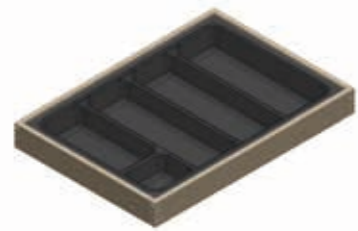

Bestehend aus dem Basismodell der Besteck-einsatzserie SMART, schafft dieses freistehende Organisationsmodell genügend Stauraum für alle Arten von Besteckutensilien und lässt sich mit Messerblock und Gewürzeinsatz erweitern.

Our cutlery insert, made of high-quality plastic with a soft surface and an elegant wooden frame, is a contemporary alternative to cutlery inserts made from a single material.

Consisting of the basic model of the SMART cutlery insert series, this standalone organizer creates ample storage for all manner of kitchen utensils and can be expanded by adding an optional knife block and spice insert..

edler Holzrahmen elegant wooden frame
freistehend standalone
erweiterbar expandable

interzum

Award

High product quality

SILENCIO

KORPUSGRÖSSEN CARCASE SIZES

Tiefe depth: 500 / Breite width: 30 – 35 / Höhe height: 50 mm

30 – 35er

Tiefe depth:
473,5 mm

Breite width:
333 mm

MZW 30 – 35er

Tiefe depth:
473,5 mm

Breite width:
333 mm

ZUBEHÖR ACCESSORIES

Gewürzeinsatz
spice insert