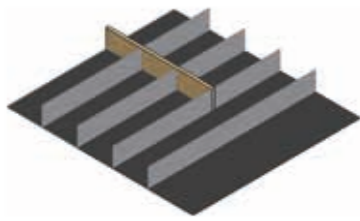

SPACELINE

KORPUSGRÖSSEN CARCASE SIZES

Tiefe depth: 500 / Breite width: 60+90 / Höhe height: 55 mm

60er

Tiefe depth:
473 mm

Breite width:
510 – 530 mm

90er

Tiefe depth:
473 mm

Breite width:
810 – 830 mm

ZUBEHÖR ACCESSORIES

Gewürzeinsatz
spice insert

Messerblock
knife block

einzel verpackt als Set individually packed in a set
geringes Packmaß small pack size
kleine Stückzahlen small quantities