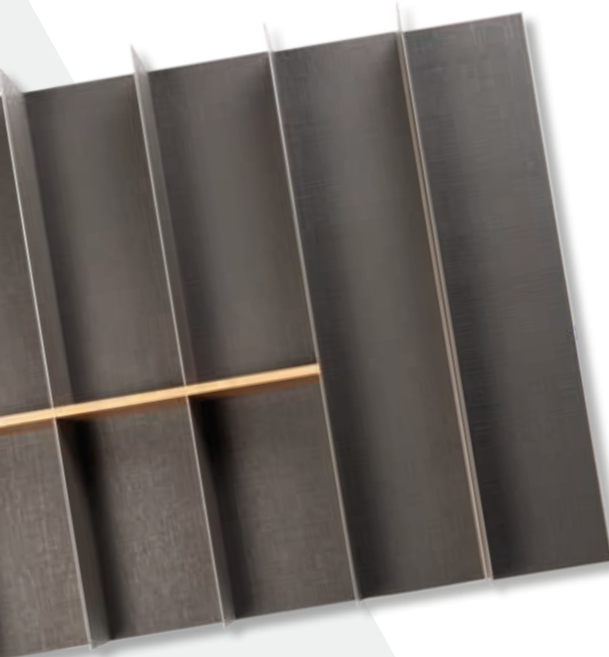

SPACELINE

Edler Materialmix – eine randlose Schönheit: Filigranes Aluminium, das schon seit jeher in Luft- und Raumfahrt Verwendung findet, trifft auf gediegene Eiche oder wohnlichen Filz. Und das bei gleichzeitig maximaler Flexibilität für beste Platzausnutzung bei Schubladenbreiten von 60 und 90 cm.

Intelligentes Zubehör sorgt für noch mehr Komfort. Die Antirutschmatte bietet einen effektiven Schalldämpfer-Effekt.

An elegant mix of materials and a rimless aesthetic that combines finely worked aluminium – used for decades in the aerospace industry – with solid oak or cozy felt. It offers outstanding flexibility for optimizing space in drawers measuring 60 and 90 cm in width.

The concept is further enhanced with intelligent accessories like the sound-absorbing non-slip mat.

randlos rimless

innovatives Design innovative design

technischer Look technical look

beste Platzausnutzung space saving

Jetzt live entdecken.

Discover live now.

Scannen Sie den QR-Code mit Ihrem Smartphone oder Tablet und erwecken Sie diese Seite zum Leben.
Scan the QR code with your smartphone or tablet and bring this page to life.