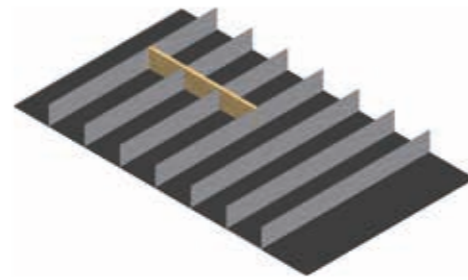

SPACELINE

KORPUSGRÖSSEN CARCASE SIZES

Tiefe depth: 500 / Breite width: 60+90 / Höhe height: 55 mm

60er

Tiefe depth:
473 mm

Breite width:
510 – 530 mm

90er

Tiefe depth:
473 mm

Breite width:
810 – 830 mm

ZUBEHÖR ACCESSORIES

Gewürzeinsatz
spice insert

Messerblock
knife block

einzel verpackt als Set individually packed in a set
geringes Packmaß small pack size
kleine Stückzahlen small quantities